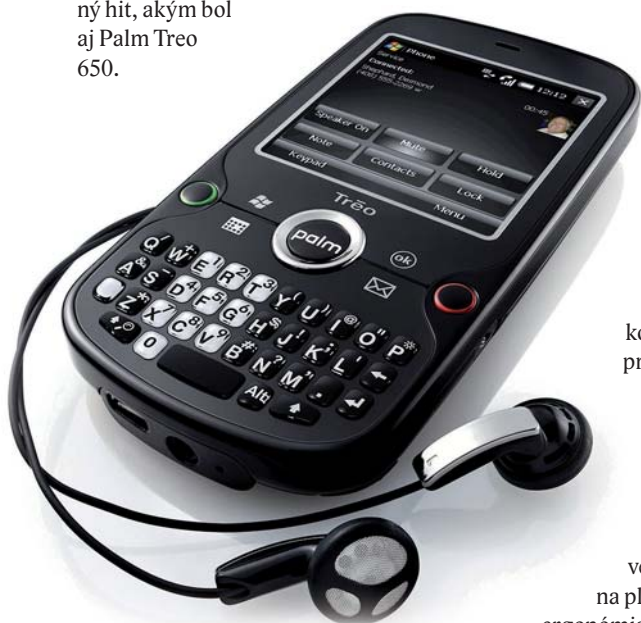

Návrat legendy?

Palm Treo Pro

Palm Treo predstavovalo v dobe svojej najväčšej slávy synonymum pre špičkový mobilný pracovný nástroj, ku ktorému sa len ťažko hľadala konkurencia.

Na legendu menom Treo 650 spomíname so slzou v oku, nakoľko sme s ňou prežili dlhé chvíle. Vo svojej dobe predstavovala to najlepšie, na čo sa dalo v oblasti komunikátorov naražiť – špičkovú konštrukciu, fenomenálnu výdrž batérie, bezkonkurenčnú klávesnicu, perfektný displej a priam dokonalý operačný systém s prepracovaným ovládaním. Bohužiaľ zaspáť na vavrínoch sa nikdy neopláca a v prípade IT technológií to platí dvojnásobne. Palm OS ponúkal vo svojej dobe prakticky všetko, čo si zákazník mohol želať, dostupných bolo (a aj stále je) neskutočné množstvo rôznorodých aplikácií. Nástup systému Windows Mobile bol z počítať veľmi vlašný, avšak vďaka nulovému vývoju Palm OS sa nakoniec stal štandardom pre drvivú väčšinu PDA prístrojov a takzvaných „chytrých“ telefónov. O novej verzii Palm OS sa hovorí dlhú dobu, avšak na jeho skoré uvedenie verí len to skutočne tvrdé jadro fanúšikov. Poslednú reinkarnáciu predstavuje Palm Centro, z ktorého sa s najväčšou pravdepodobnosťou vykluje predajný hit, akým bol aj Palm Treo 650.